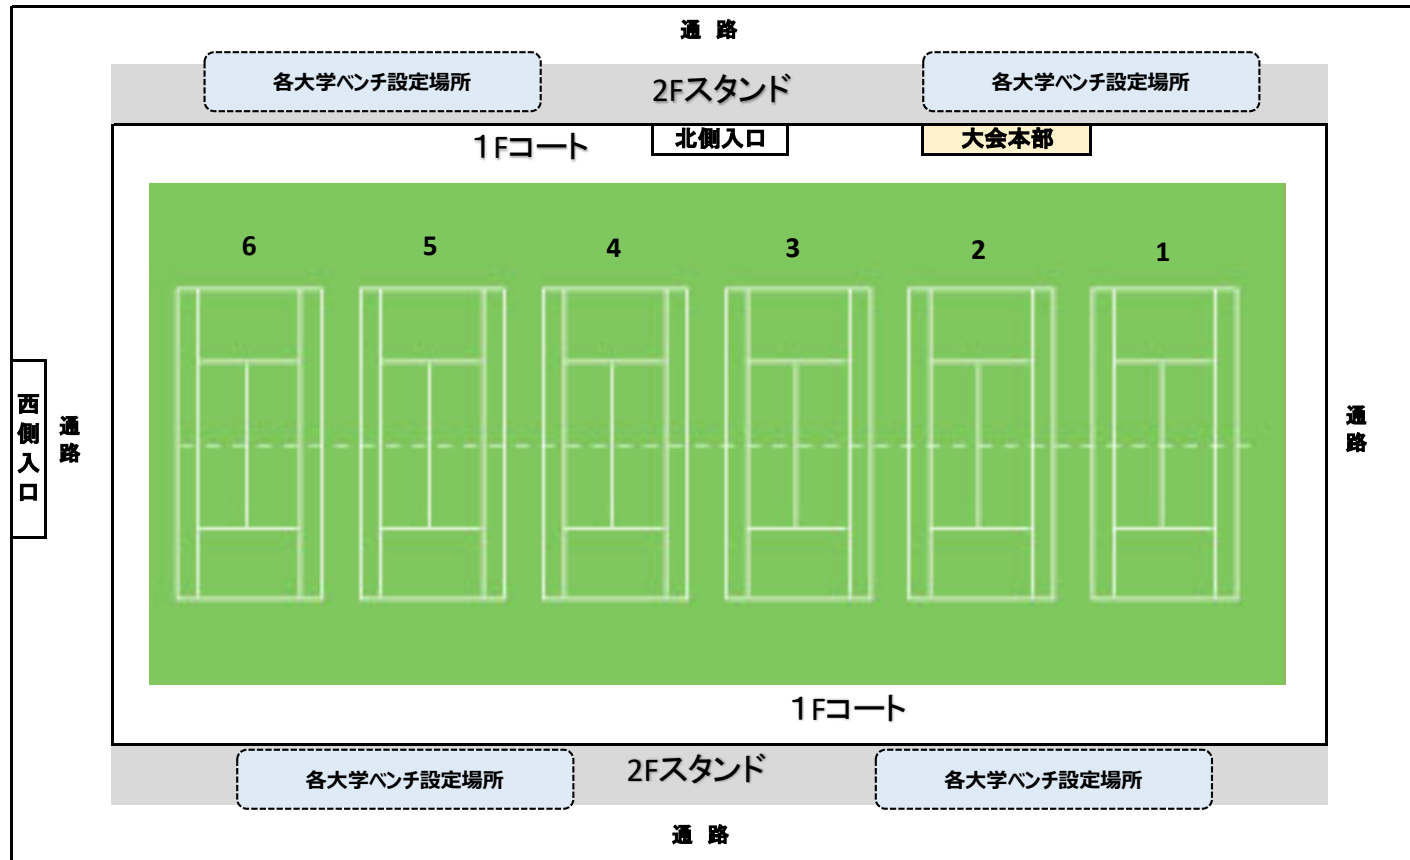

【R2全九州学生選抜インドア大会】 穴生ドーム案内図

会場：穴生ドームに関する注意事項※全参加者で共有してください！

1. 試合中の選手以外の者は、必ずマスクを着用してください。 2. 応援中、飲食中は特に身体的距離の確保を徹底してください。
3. 2F通路では、一般の方のジョギング等を妨害することが無いように、関係者はスタンドで過ごしてください。
4. 飲食をしながら、通路等の移動を禁止します。 5. 一人ひとりが新型コロナウイルス感染症予防に取組み、「安全・安心」な大会を作りましょう。